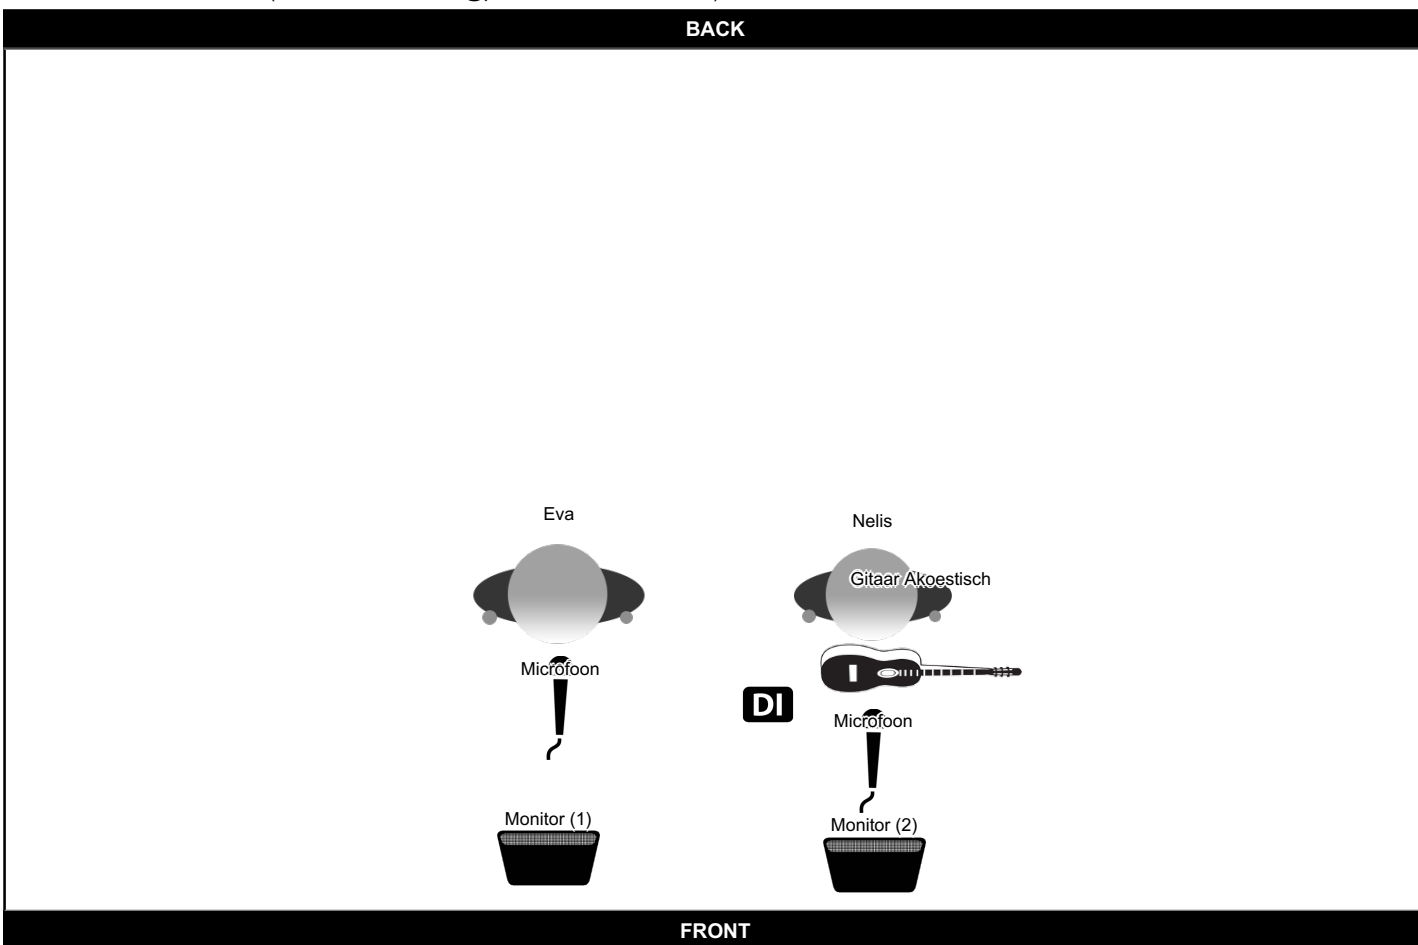

<https://placelikehomemusic.com>

Contact: Nelis van Eekelen (+31653577134 / info@placelikehomemusic.com)

Extra Info

Monitor Groups

| Group | Soundmix |
|---------|---|
| Group 1 | Monitor Eva: Zang Eva, Zang Nelis, Gitaar Nelis |
| Group 2 | Monitor Nelis: Zang Eva, Zang Nelis, Gitaar Nelis |